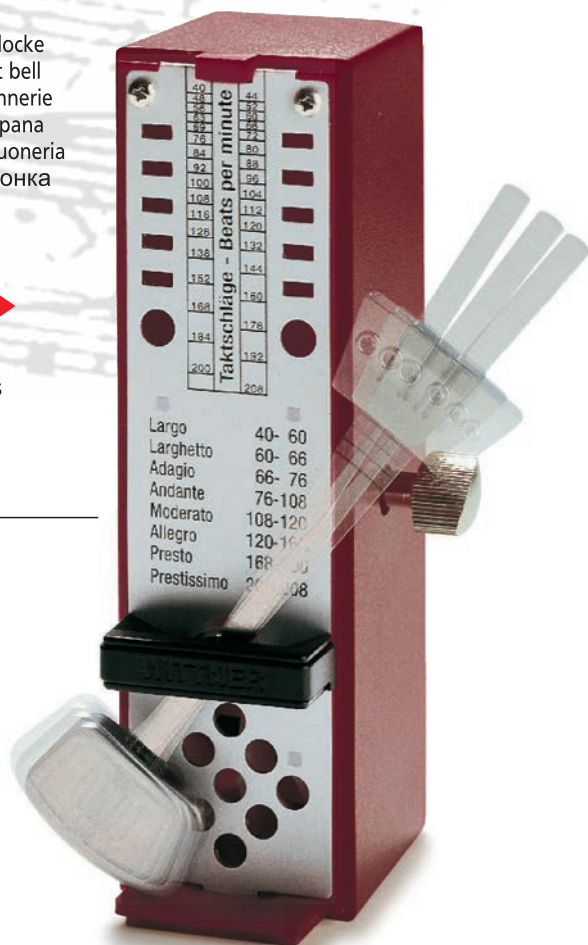

▶ METRONOM TAKTELL SUPER-MINI ◀

SERIE 880

Made in Germany

- im Kunststoffgehäuse
- in plastic casing
- la boîte en matière plastique
- en caja de plástico
- con astuccio in plastica
- пластиковый корпус

- ohne Glocke
- without bell
- sans sonnerie
- sin campana
- senza suoneria
- без звонка

◀ **Nr. 882 051**
elfenbein
ivory
ivoire
marfil
avorio
слоновая кость

◀ **Nr. 884 051** ▶
rubinrot
ruby
couleur de rubis
de color de rubi
rosso rubino
рубиновый

◀ **Nr. 886 051**
schwarz
black
noir
negro
nero
черный

Einzelverpackung
Individual Packing
Emballage individuel
Embalaje singular
Imballo singolo
Упаковка

▶ METRONOM TAKTELL SUPER-MINI ◀

SERIE 880.2

Made in Germany

- im Holzgehäuse
- in wooden casing
- la boîte en bois
- en caja de madera
- con astuccio in legno
- деревянный корпус