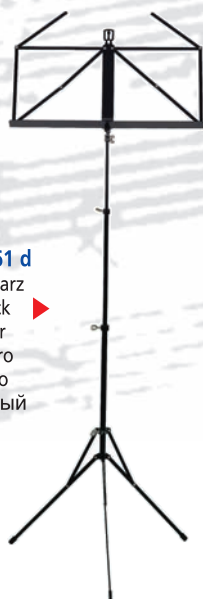

► Notenständer/Music Stand/Pupitre/Atril/Leggio portatile/Пюпитры ◀

Nr. 961 a
vernicket
nickel-plated
nickelé
niquelado
nichelato
никелированный

Nr. 961 d
schwarz
black
noir
negro
nero
черный

Nr. 964 a
vernicket, extra lang
nickel-plated, extra long
nickelé, extra long
niquelado, extra largo
nichelato, extra lungo
никелированный, удлиненный

175 cm
68"

► Pultauflage für Notenständer/Music Stand Shelf Extender/Repose notes
Extensor para atril/Estensione per leggio/Увеличитель полки пюпитра ◀

Kunststoff
Plastic
Plastique
Plástico
Plastica
Пластиковый

Nr. 963 031 ►

Nr. 963 061 ►

Nr. 963 071 ►

Nr. 963 091 ►

Abmessungen:
440 mm x 72 mm x 8 mm
Dimensions:
440 mm x 72 mm x 8 mm
17,323" x 2,835" x 0,315"

► Tisch-Scherenpult/Table-Stand/Pupitre de table/Atril de sobremesa ◀
Leggio da tavolo a soffietto/Настольный пюпитр

Nr. 967001
Halbautomatisch, auch Zitherpult, vernicket
Semiautomatic, can also be used as zither-desk, nickel-plated
Semi-automatique, également pour cithare, nickelé
Semiautomático, también para citara, niquelado
Semi-automatico, anche per Cetra, nichelato
Полуавтоматический, подходит для цитры,
никелированный