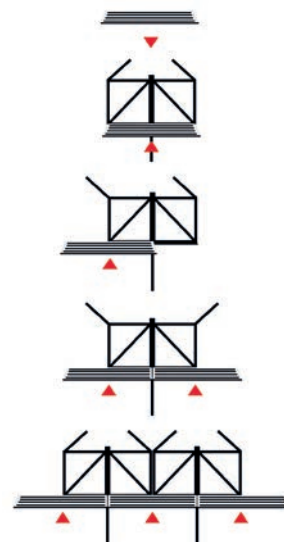

Nr. 963 031 ►

Nr. 963 061 ►

Nr. 963 071 ►

Nr. 963 091 ►

Abmessungen:
440 mm x 72 mm x 8 mm
Dimensions:
440 mm x 72 mm x 8 mm
17,323" x 2,835" x 0,315"

► Tisch-Scherenpult/Table-Stand/Pupitre de table/Atril de sobremesa ◀
Leggio da tavolo a soffietto/Настольный пюпитр

Nr. 967001
Halbautomatisch, auch Zitherpult, vernicket
Semiautomatic, can also be used as zither-desk, nickel-plated
Semi-automatique, également pour cithare, nickelé
Semiautomático, también para citara, niquelado
Semi-automatico, anche per Cetra, nichelato
Полуавтоматический, подходит для цитры,
никелированный

Nr. 968001
Halbautomatisch, kurze Füße, vernicket
Semiautomatic, short legs, nickel-plated
Semi-automatique, pieds courts, nickelé
Semiautomático, con patas cortas, niquelado
Semi-automatico, gambe corte, nichelato
Полуавтоматический, с короткими ножками,
никелированный