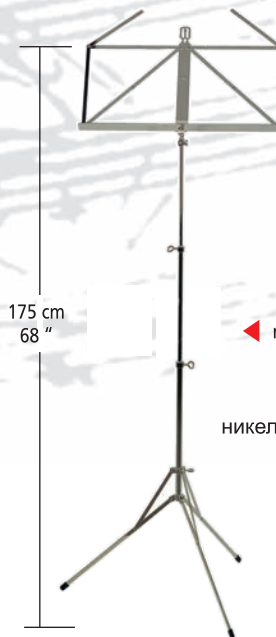

► Notenständer/Music Stand/Pupitre/Atril/Leggio portatile/Пюпитры ◀

Nr. 961 a
vernicket
nickel-plated
nickelé
niquelado
nichelato
никелированный

Nr. 961 d
schwarz
black
noir
negro
nero
черный

Nr. 964 a
vernicket, extra lang
nickel-plated, extra long
nickelé, extra long
niquelado, extra largo
nichelato, extra lungo
никелированный, удлиненный

175 cm
68"

► Pultauflage für Notenständer/Music Stand Shelf Extender/Repose notes
Extensor para atril/Estensione per leggio/Увеличитель полки пюпитра ◀

Kunststoff
Plastic
Plastique
Plástico
Plastica
Пластиковый

Nr. 963 031 ►

Nr. 963 061 ►

Nr. 963 071 ►

Nr. 963 091 ►

Abmessungen:
440 mm x 72 mm x 8 mm
Dimensions:
440 mm x 72 mm x 8 mm
17,323" x 2,835" x 0,315"

► Tisch-Scherenpult/Table-Stand/Pupitre de table/Atril de sobremesa ◀
Leggio da tavolo a soffietto/Настольный пюпитр