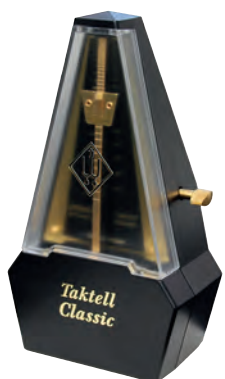

▶ METRONOM TAKTELL CLASSIC ◀

SERIE 829

Made in Germany

- im Kunststoffgehäuse
- in plastic casing
- la boîte en matière plastique
- en caja de plástico
- con astuccio in plastica
- пластиковый корпус
- ohne Glocke
- without bell
- sans sonnerie
- sin campana
- senza suonera
- без звонка

◀ **Nr. 829 161** ▶
 schwarz/silberfarben
 black/silver-coloured
 noir/couleur d'argent
 negro/plateado
 nero/argenteo
 черный с серебром

◀ **Nr. 829 561** ▶
 schwarz/vergoldet
 black/gilded
 noir/doré
 negro/dorado
 nero/dorato
 черный с золотом