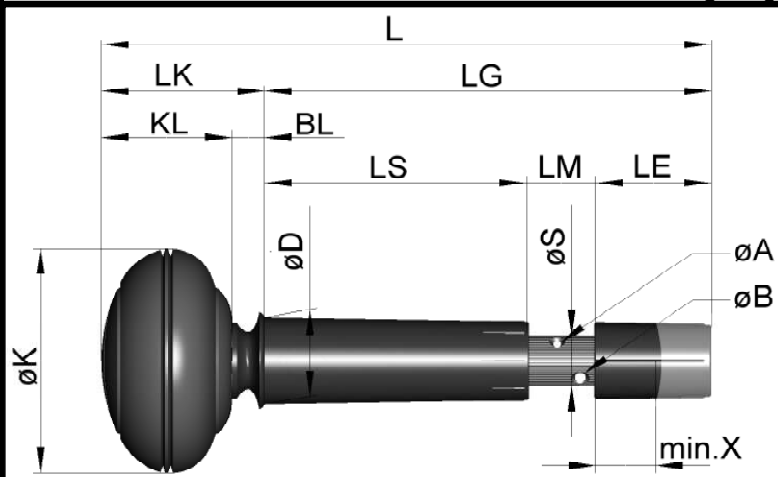

# Wittner - Feinstimmwirbel - Abmessungen

## TAR small Peg

Größe	K mm	KL mm	L mm	LK mm	BL mm	LG mm	øD mm	øS mm	LS mm	LM mm	LE mm	ø A mm	ø B mm	X mm	Konus
270-TAR small	22,2	18,7	64,0	23,0	4,3	41,0	9,2	7,0	17,0	9,0	15,0	1,0	1,4	4,0	1:30

## TAR large Peg

Größe	øK mm	KL mm	L mm	LK mm	BL mm	LG mm	øD mm	øS mm	LS mm	LM mm	LE mm	ø A mm	ø B mm	X mm	Konus
270-TAR	31,0	16,9	79,2	21,2	4,3	58,0	12,0	7,0	34,0	9,0	15,0	1,0	1,4	8,0	1:30

## SAZ

Größe	K mm	KL mm	L mm		BL mm	LG mm	øD mm		LS mm		LE mm	ø A mm		X mm	Konus
270-SAZ-small	22,2	18,7	57,3		4,3	34,3	8,1		11,3		23	1,5		14	1:30
270-SAZ	22,2	18,7	68,3		4,3	45,3	8,8		11,3		34	1,5		14	1:30