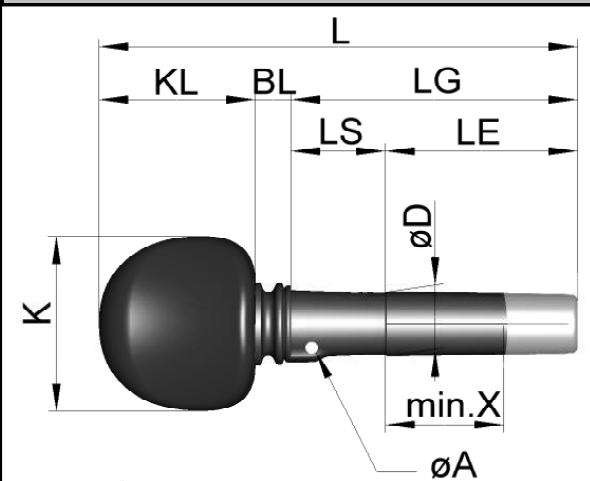

# Wittner - Feinstimmwirbel - Abmessungen

## TAR small Peg

Größe	K mm	KL mm	L mm	LK mm	BL mm	LG mm	øD mm	øS mm	LS mm	LM mm	LE mm	ø A mm	ø B mm	X mm	Konus
270-TAR small	22,2	18,7	64,0	23,0	4,3	41,0	9,2	7,0	17,0	9,0	15,0	1,0	1,4	4,0	1:30

## TAR large Peg

Größe	øK mm	KL mm	L mm	LK mm	BL mm	LG mm	øD mm	øS mm	LS mm	LM mm	LE mm	ø A mm	ø B mm	X mm	Konus
270-TAR	31,0	16,9	79,2	21,2	4,3	58,0	12,0	7,0	34,0	9,0	15,0	1,0	1,4	8,0	1:30

## SAZ

Größe	K mm	KL mm	L mm		BL mm	LG mm	øD mm		LS mm		LE mm	ø A mm		X mm	Konus
270-SAZ-small	22,2	18,7	57,3		4,3	34,3	8,1		11,3		23	1,5		14	1:30
270-SAZ	22,2	18,7	68,3		4,3	45,3	8,8		11,3		34	1,5		14	1:30