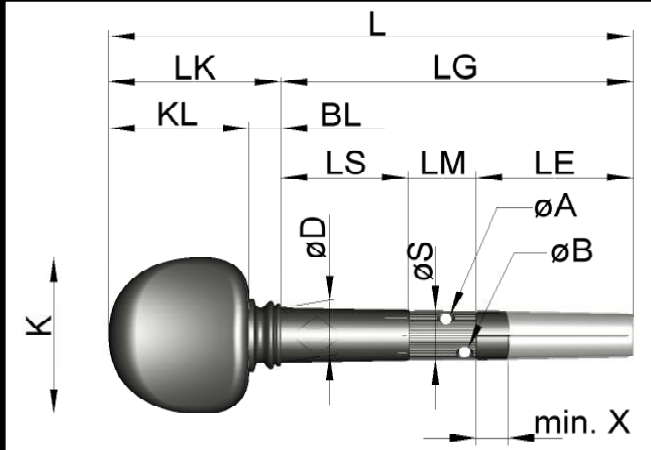

# Wittner - Feinstimmwirbel - Abmessungen

## TAR small Peg

Größe	K mm	KL mm	L mm	LK mm	BL mm	LG mm	øD mm	øS mm	LS mm	LM mm	LE mm	ø A mm	ø B mm	X mm	Konus
270-TAR small	22,2	18,7	64,0	23,0	4,3	41,0	9,2	7,0	17,0	9,0	15,0	1,0	1,4	4,0	1:30

## TAR large Peg

Größe	øK mm	KL mm	L mm	LK mm	BL mm	LG mm	øD mm	øS mm	LS mm	LM mm	LE mm	ø A mm	ø B mm	X mm	Konus
270-TAR	31,0	16,9	79,2	21,2	4,3	58,0	12,0	7,0	34,0	9,0	15,0	1,0	1,4	8,0	1:30

## SAZ

Größe	K mm	KL mm	L mm		BL mm	LG mm	øD mm		LS mm		LE mm	ø A mm		X mm	Konus
270-SAZ-small	22,2	18,7	57,3		4,3	34,3	8,1		11,3		23	1,5		14	1:30
270-SAZ	22,2	18,7	68,3		4,3	45,3	8,8		11,3		34	1,5		14	1:30