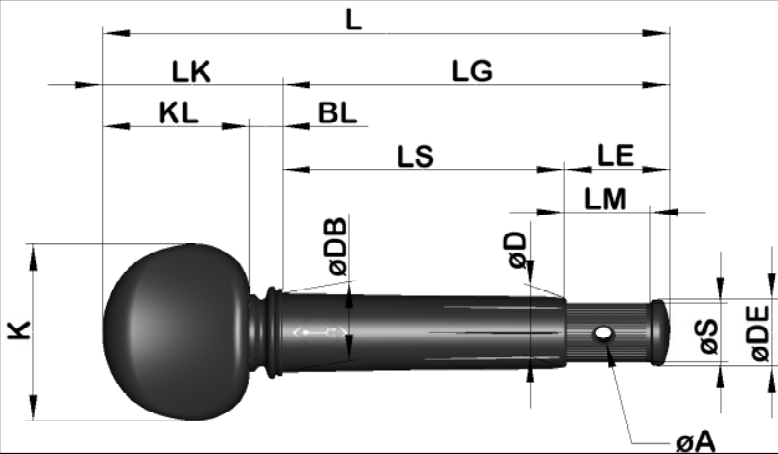

Flamenco - Ukulele

Größe	K mm	KL mm	L mm	LK mm	BL mm	LG mm	LS mm	LM mm	LE mm	øDB mm	øD mm	øS mm	øDE mm	ø A mm	Konus
275-Flamenco	24,0	18,7	72,5	23,0	4,3	49,5	36,0	11,0	13,5	10,7	9,5	8,0	9,2	2,1	1:30
Ukulele	19,8	16,7	55,0	20,5	3,8	34,5	25,0	7,0	9,5	8,3	7,5	6,0	7,2	1,6	1:30